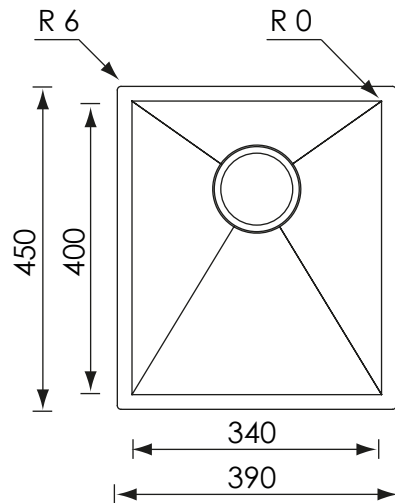

## INSTALLAZIONE: Slim

MODELLO: FILOQUADRA

39 x 45	Base 450 Foro incasso: 370 x 430	Base 450 Fitting hole: 370 x 430
---------	-------------------------------------	-------------------------------------

## INSTALLAZIONE: Sottotop

MODELLO: FILOQUADRA

39 x 45	Base 500 Foro sottotop: 340 x 400	Base 500 Fitting hole: 340 x 400
---------	--------------------------------------	-------------------------------------

6 fori  $\varnothing$  13 mm  
profondità 15 mm

6 holes, each  $\varnothing$  13 mm  
depth 15 mm

## INSTALLAZIONE: Filotop

MODELLO: FILOQUADRA

39 x 45	Base 450 Foro filotop: 370 X 430	Base 450 Fitting hole: 370 X 430
---------	-------------------------------------	-------------------------------------