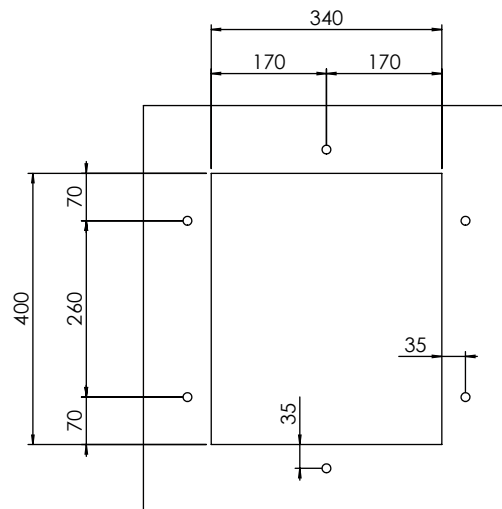

## INSTALLAZIONE: Slim

MODELLO: FILOQUADRA

39 x 45	Base 450 Foro incasso: 370 x 430	Base 450 Fitting hole: 370 x 430
---------	-------------------------------------	-------------------------------------

## INSTALLAZIONE: Sottotop

MODELLO: FILOQUADRA

39 x 45	Base 500 Foro sottotop: 340 x 400	Base 500 Fitting hole: 340 x 400
---------	--------------------------------------	-------------------------------------

6 fori  $\varnothing$  13 mm  
profondità 15 mm

6 holes, each  $\varnothing$  13 mm  
depth 15 mm

## INSTALLAZIONE: Filotop

MODELLO: FILOQUADRA

39 x 45	Base 450 Foro filotop: 370 X 430	Base 450 Fitting hole: 370 X 430
---------	-------------------------------------	-------------------------------------