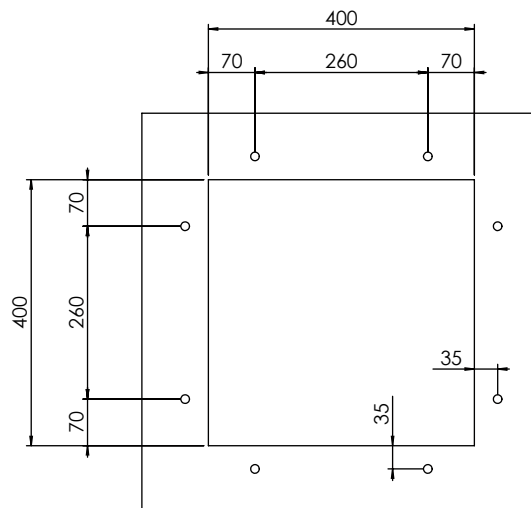

INSTALLAZIONE: Slim

MODELLO: FILOQUADRA

45 x 45	Base 500 Foro incasso: 430 x 430	Base 500 Fitting hole: 430 x 430
---------	-------------------------------------	-------------------------------------

INSTALLAZIONE: Sottotop

MODELLO: FILOQUADRA

45 x 45	Base 600 Foro sottotop: 400 x 400	Base 600 Fitting hole: 400 x 400
---------	--------------------------------------	-------------------------------------

8 fori \varnothing 13 mm
profondità 15 mm
8 holes, each \varnothing 13 mm
depth 15 mm

INSTALLAZIONE: Filotop

MODELLO: FILOQUADRA

45 x 45	Base 500 Foro filotop: 430 X 430	Base 500 Fitting hole: 430 X 430
---------	-------------------------------------	-------------------------------------