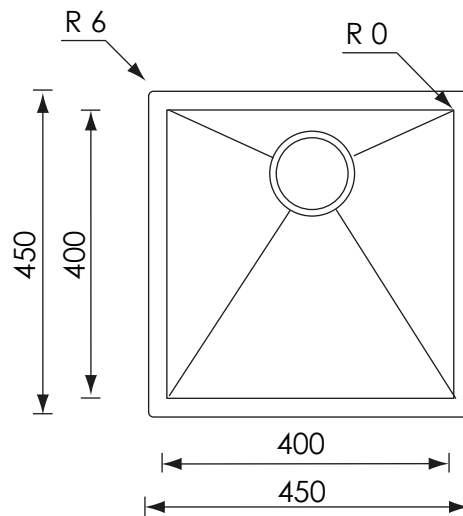

INSTALLAZIONE: Slim

MODELLO: FILOQUADRA

45 x 45	Base 500 Foro incasso: 430 x 430	Base 500 Fitting hole: 430 x 430
---------	-------------------------------------	-------------------------------------

INSTALLAZIONE: Sottotop

MODELLO: FILOQUADRA

45 x 45	Base 600 Foro sottotop: 400 x 400	Base 600 Fitting hole: 400 x 400
---------	--------------------------------------	-------------------------------------

8 fori \varnothing 13 mm
profondità 15 mm
8 holes, each \varnothing 13 mm
depth 15 mm

INSTALLAZIONE: Filotop

MODELLO: FILOQUADRA

45 x 45	Base 500 Foro filotop: 430 X 430	Base 500 Fitting hole: 430 X 430
---------	-------------------------------------	-------------------------------------