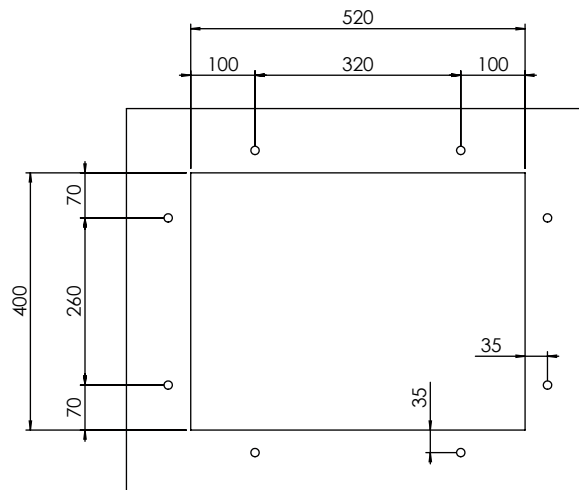

INSTALLAZIONE: Slim

MODELLO: FILOQUADRA

57 x 45	Base 600 Foro incasso: 550 x 430	Base 600 Fitting hole: 550 x 430
---------	-------------------------------------	-------------------------------------

INSTALLAZIONE: Sottotop

MODELLO: FILOQUADRA

57 x 45	Base 800 Foro sottotop: 520 x 400	Base 800 Fitting hole: 520 x 400
---------	--------------------------------------	-------------------------------------

8 fori \varnothing 13 mm
profondità 15 mm
8 holes, each \varnothing 13 mm
depth 15 mm

INSTALLAZIONE: Filotop

MODELLO: FILOQUADRA

57 x 45	Base 600 Foro filotop: 550 X 430	Base 600 Fitting hole: 550 X 430
---------	-------------------------------------	-------------------------------------