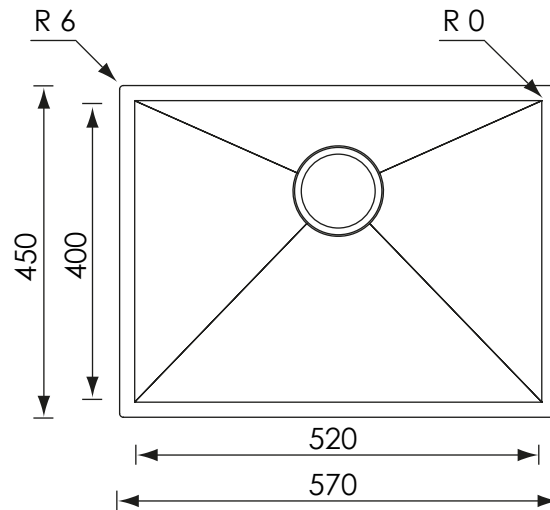

INSTALLAZIONE: Slim

MODELLO: FILOQUADRA

57 x 45	Base 600 Foro incasso: 550 x 430	Base 600 Fitting hole: 550 x 430
---------	-------------------------------------	-------------------------------------

INSTALLAZIONE: Sottotop

MODELLO: FILOQUADRA

57 x 45	Base 800 Foro sottotop: 520 x 400	Base 800 Fitting hole: 520 x 400
---------	--------------------------------------	-------------------------------------

8 fori \varnothing 13 mm
profondità 15 mm
8 holes, each \varnothing 13 mm
depth 15 mm

INSTALLAZIONE: Filotop

MODELLO: FILOQUADRA

57 x 45	Base 600 Foro filotop: 550 X 430	Base 600 Fitting hole: 550 X 430
---------	-------------------------------------	-------------------------------------