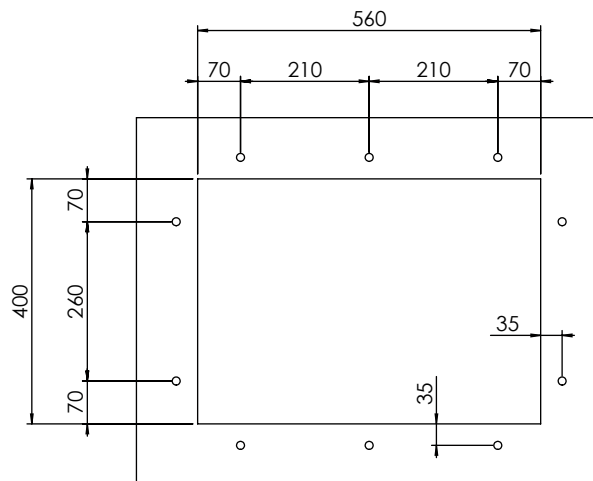

INSTALLAZIONE: Slim

MODELLO: FILOQUADRA

61 x 45 2V	Base 800 Foro incasso: 590 x 430	Base 800 Fitting hole: 590 x 430
------------	-------------------------------------	-------------------------------------

INSTALLAZIONE: Sottotop

MODELLO: FILOQUADRA

61 x 45 2V	Base 800 Foro sottotop: 560 x 400	Base 800 Fitting hole: 560 x 400
------------	--------------------------------------	-------------------------------------

10 fori \varnothing 13 mm
profondità 15 mm
10 holes, each \varnothing 13 mm
depth 15 mm

INSTALLAZIONE: Filotop

MODELLO: FILOQUADRA

61 x 45 2v	Base 800 Foro filotop: 590 X 430	Base 800 Fitting hole: 590 X 430
------------	-------------------------------------	-------------------------------------