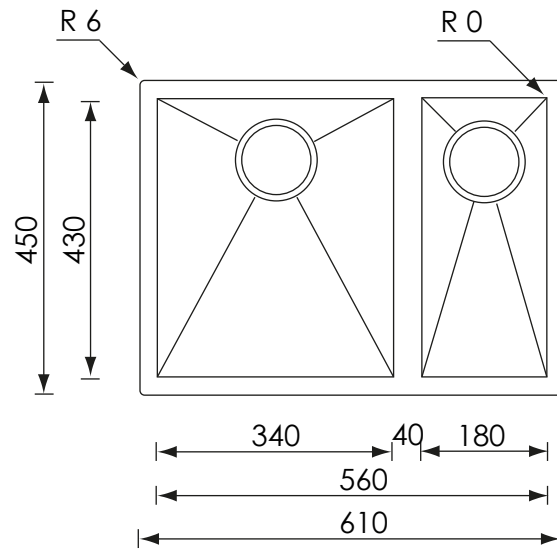

INSTALLAZIONE: Slim

MODELLO: FILOQUADRA

61 x 45 2V	Base 800 Foro incasso: 590 x 430	Base 800 Fitting hole: 590 x 430
------------	-------------------------------------	-------------------------------------

INSTALLAZIONE: Sottotop

MODELLO: FILOQUADRA

61 x 45 2V	Base 800 Foro sottotop: 560 x 400	Base 800 Fitting hole: 560 x 400
------------	--------------------------------------	-------------------------------------

10 fori \varnothing 13 mm
profondità 15 mm
10 holes, each \varnothing 13 mm
depth 15 mm

INSTALLAZIONE: Filotop

MODELLO: FILOQUADRA

61 x 45 2v	Base 800 Foro filotop: 590 X 430	Base 800 Fitting hole: 590 X 430
------------	-------------------------------------	-------------------------------------