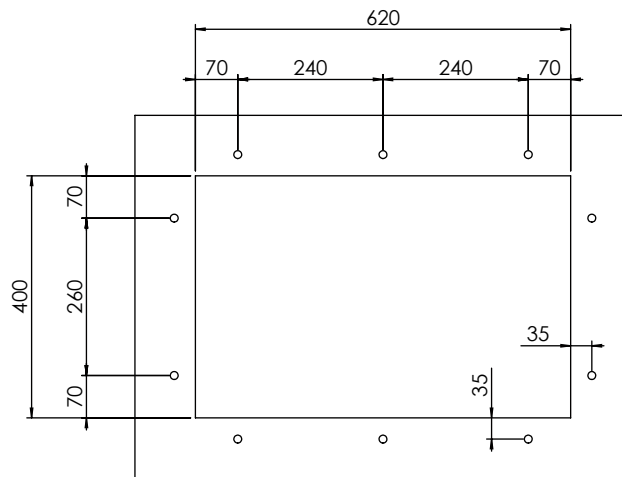

INSTALLAZIONE: Slim

MODELLO: FILOQUADRA

67 x 45 2V	Base 800 Foro incasso: 650 x 430	Base 800 Fitting hole: 650 x 430
------------	-------------------------------------	-------------------------------------

INSTALLAZIONE: Sottotop

MODELLO: FILOQUADRA

67 x 45 2V	Base 800 Foro sottotop: 620 x 400	Base 800 Fitting hole: 620 x 400
------------	--------------------------------------	-------------------------------------

10 fori \varnothing 13 mm
profondità 15 mm
10 holes, each \varnothing 13 mm
depth 15 mm

INSTALLAZIONE: Filotop

MODELLO: FILOQUADRA

67 x 45 2v	Base 800 Foro filotop: 650 X 430	Base 800 Fitting hole: 650 X 430
------------	-------------------------------------	-------------------------------------