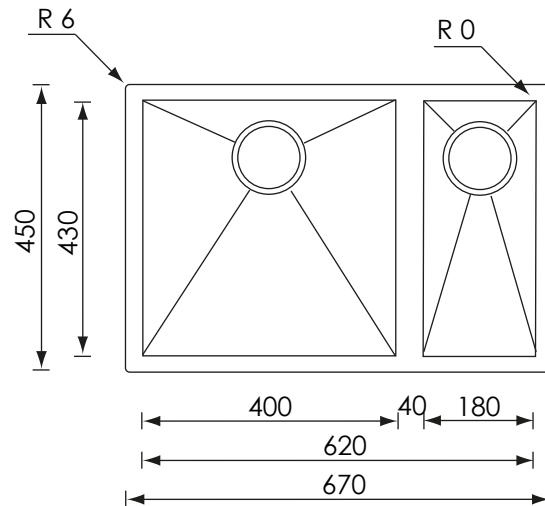

INSTALLAZIONE: Slim

MODELLO: FILOQUADRA

67 x 45 2V	Base 800 Foro incasso: 650 x 430	Base 800 Fitting hole: 650 x 430
------------	-------------------------------------	-------------------------------------

INSTALLAZIONE: Sottotop

MODELLO: FILOQUADRA

67 x 45 2V	Base 800 Foro sottotop: 620 x 400	Base 800 Fitting hole: 620 x 400
------------	--------------------------------------	-------------------------------------

10 fori \varnothing 13 mm
profondità 15 mm
10 holes, each \varnothing 13 mm
depth 15 mm

INSTALLAZIONE: Filotop

MODELLO: FILOQUADRA

67 x 45 2v	Base 800 Foro filotop: 650 X 430	Base 800 Fitting hole: 650 X 430
------------	-------------------------------------	-------------------------------------