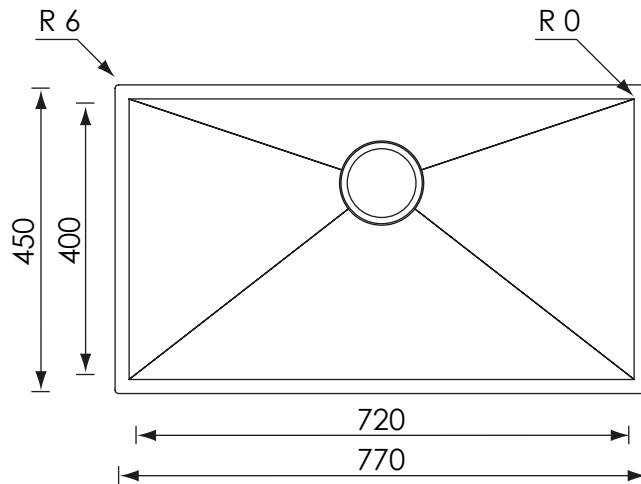

INSTALLAZIONE: Slim

MODELLO: FILOQUADRA

77 x 45	Base 800 Foro incasso: 750 x 430	Base 800 Fitting hole: 750 x 430
---------	-------------------------------------	-------------------------------------

INSTALLAZIONE: Sottotop

MODELLO: FILOQUADRA

77 x 45	Base 900 Foro sottotop: 720 x 400	Base 900 Fitting hole: 720 x 400
---------	--------------------------------------	-------------------------------------

10 fori \varnothing 13 mm
profondità 15 mm

10 holes, each \varnothing 13 mm
depth 15 mm

INSTALLAZIONE: Filotop

MODELLO: FILOQUADRA

77 x 45	Base 800 Foro filotop: 750 X 430	Base 800 Fitting hole: 750 X 430
---------	-------------------------------------	-------------------------------------