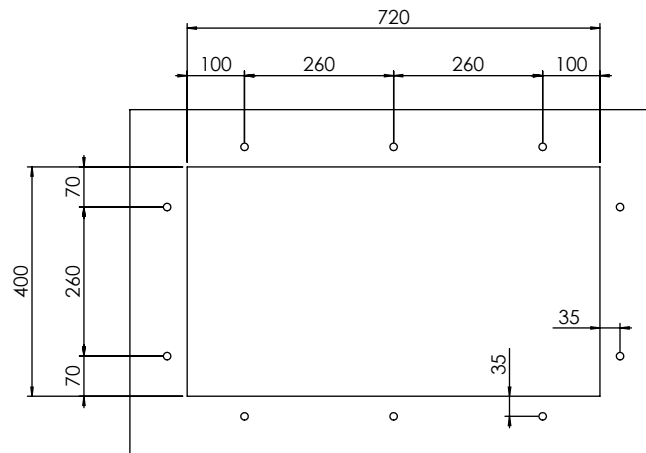

INSTALLAZIONE: Slim

MODELLO: FILOQUADRA

77 x 45	Base 800 Foro incasso: 750 x 430	Base 800 Fitting hole: 750 x 430
---------	-------------------------------------	-------------------------------------

INSTALLAZIONE: Sottotop

MODELLO: FILOQUADRA

77 x 45	Base 900 Foro sottotop: 720 x 400	Base 900 Fitting hole: 720 x 400
---------	--------------------------------------	-------------------------------------

10 fori \varnothing 13 mm
profondità 15 mm

10 holes, each \varnothing 13 mm
depth 15 mm

INSTALLAZIONE: Filotop

MODELLO: FILOQUADRA

77 x 45	Base 800 Foro filotop: 750 X 430	Base 800 Fitting hole: 750 X 430
---------	-------------------------------------	-------------------------------------