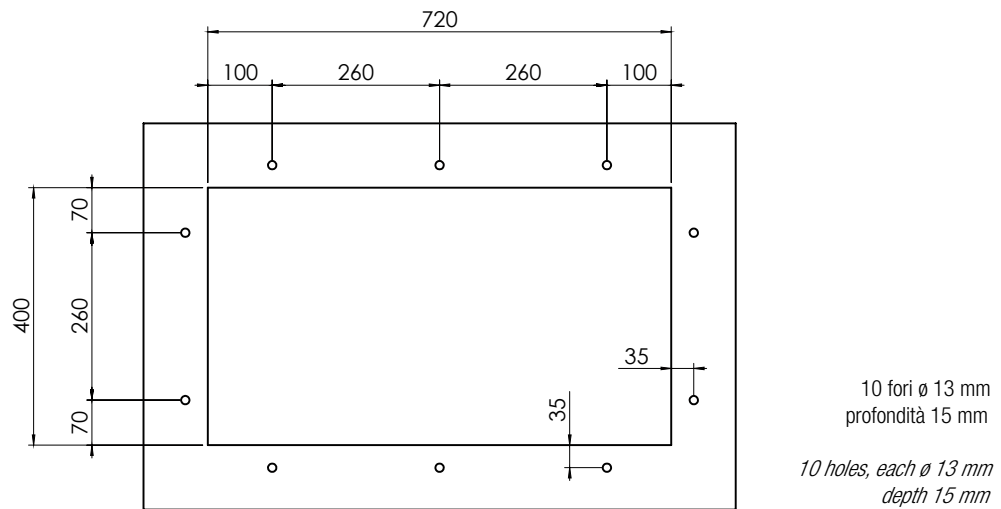

INSTALLAZIONE: Slim

MODELLO: FILOQUADRA

77 x 45 2V	Base 800 Foro incasso: 750 x 430	Base 800 Fitting hole: 750 x 430
------------	-------------------------------------	-------------------------------------

INSTALLAZIONE: Sottotop

MODELLO: FILOQUADRA

77 x 45 2V	Base 900 Foro sottotop: 720 x 400	Base 900 Fitting hole: 720 x 400
------------	--------------------------------------	-------------------------------------

INSTALLAZIONE: Filotop

MODELLO: FILOQUADRA

77 x 45 2V	Base 800 Foro filotop: 750 X 430	Base 800 Fitting hole: 750 X 430
------------	-------------------------------------	-------------------------------------