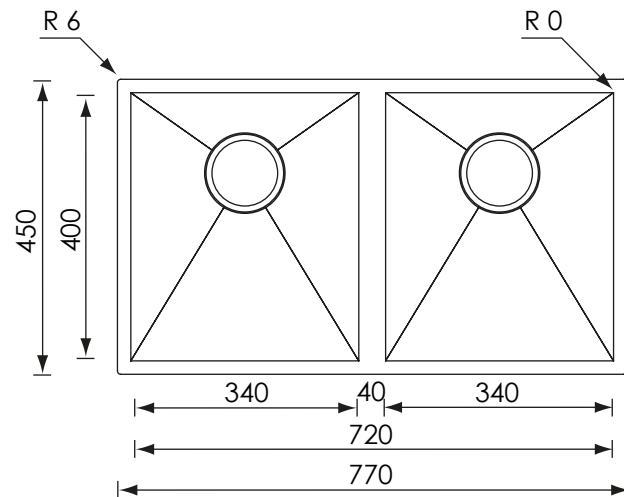

INSTALLAZIONE: Slim

MODELLO: FILOQUADRA

77 x 45 2V	Base 800 Foro incasso: 750 x 430	Base 800 Fitting hole: 750 x 430
------------	-------------------------------------	-------------------------------------

INSTALLAZIONE: Sottotop

MODELLO: FILOQUADRA

77 x 45 2V	Base 900 Foro sottotop: 720 x 400	Base 900 Fitting hole: 720 x 400
------------	--------------------------------------	-------------------------------------

INSTALLAZIONE: Filotop

MODELLO: FILOQUADRA

77 x 45 2V	Base 800 Foro filotop: 750 X 430	Base 800 Fitting hole: 750 X 430
------------	-------------------------------------	-------------------------------------