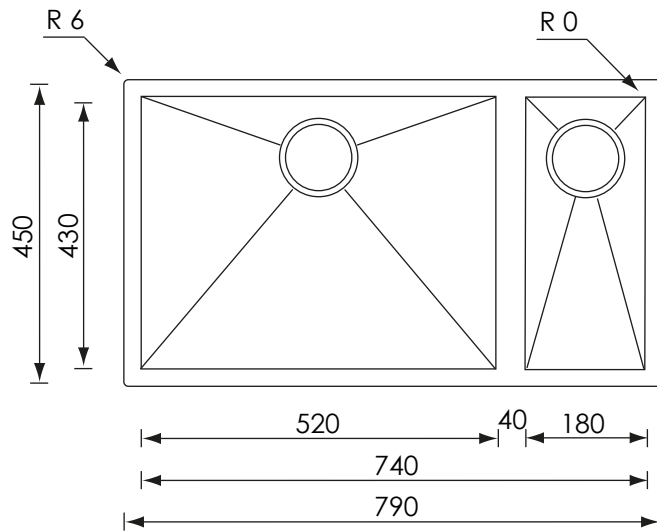

INSTALLAZIONE: Slim

MODELLO: FILOQUADRA

79 x 45 2V	Base 900 Foro incasso: 770 x 430	Base 900 Fitting hole: 770 x 430
------------	-------------------------------------	-------------------------------------

INSTALLAZIONE: Sottotop

MODELLO: FILOQUADRA

79 x 45 2V	Base 900 Foro sottotop: 740 x 400	Base 900 Fitting hole: 740 x 400
------------	--------------------------------------	-------------------------------------

10 fori \varnothing 13 mm
profondità 15 mm
10 holes, each \varnothing 13 mm
depth 15 mm

INSTALLAZIONE: Filotop

MODELLO: FILOQUADRA

79 x 45 2V	Base 900 Foro filotop: 770 X 430	Base 900 Fitting hole: 770 X 430
------------	-------------------------------------	-------------------------------------