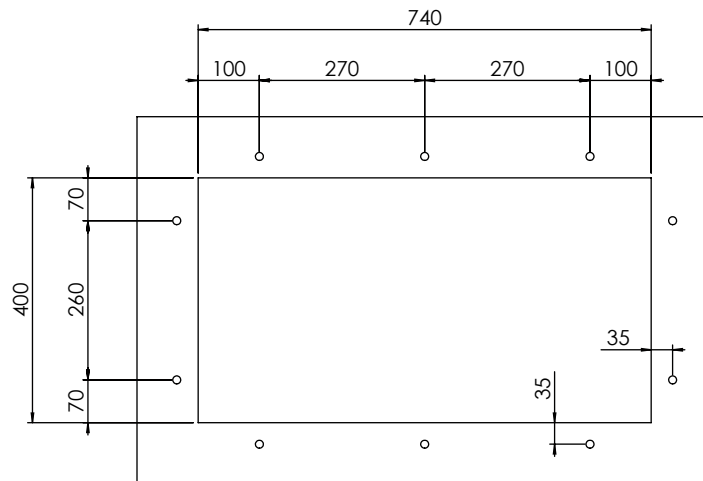

INSTALLAZIONE: Slim

MODELLO: FILOQUADRA

79 x 45 2V	Base 900 Foro incasso: 770 x 430	Base 900 Fitting hole: 770 x 430
------------	-------------------------------------	-------------------------------------

INSTALLAZIONE: Sottotop

MODELLO: FILOQUADRA

79 x 45 2V	Base 900 Foro sottotop: 740 x 400	Base 900 Fitting hole: 740 x 400
------------	--------------------------------------	-------------------------------------

10 fori \varnothing 13 mm
profondità 15 mm
10 holes, each \varnothing 13 mm
depth 15 mm

INSTALLAZIONE: Filotop

MODELLO: FILOQUADRA

79 x 45 2V	Base 900 Foro filotop: 770 X 430	Base 900 Fitting hole: 770 X 430
------------	-------------------------------------	-------------------------------------