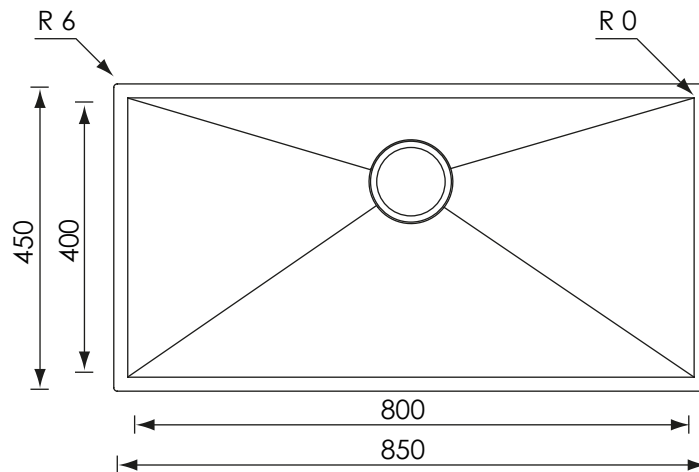

## INSTALLAZIONE: Slim

MODELLO: FILOQUADRA

85 x 45	Base 900 Foro incasso: 830 x 430	Base 900 Fitting hole: 830 x 430
---------	-------------------------------------	-------------------------------------

## INSTALLAZIONE: Sottotop

MODELLO: FILOQUADRA

85 x 45	Base 1000 Foro sottotop: 800 x 400	Base 1000 Fitting hole: 800 x 400
---------	---------------------------------------	--------------------------------------

10 fori  $\varnothing$  13 mm  
profondità 15 mm  
10 holes, each  $\varnothing$  13 mm  
depth 15 mm

## INSTALLAZIONE: Filotop

MODELLO: FILOQUADRA

85 x 45	Base 900 Foro filotop: 830 X 430	Base 900 Fitting hole: 830 X 430
---------	-------------------------------------	-------------------------------------