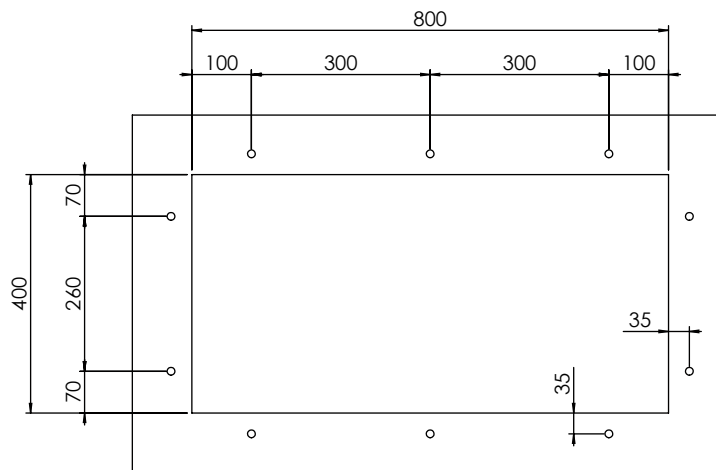

## INSTALLAZIONE: Slim

MODELLO: FILOQUADRA

85 x 45	Base 900 Foro incasso: 830 x 430	Base 900 Fitting hole: 830 x 430
---------	-------------------------------------	-------------------------------------

## INSTALLAZIONE: Sottotop

MODELLO: FILOQUADRA

85 x 45	Base 1000 Foro sottotop: 800 x 400	Base 1000 Fitting hole: 800 x 400
---------	---------------------------------------	--------------------------------------

10 fori  $\varnothing$  13 mm  
profondità 15 mm  
10 holes, each  $\varnothing$  13 mm  
depth 15 mm

## INSTALLAZIONE: Filotop

MODELLO: FILOQUADRA

85 x 45	Base 900 Foro filotop: 830 X 430	Base 900 Fitting hole: 830 X 430
---------	-------------------------------------	-------------------------------------