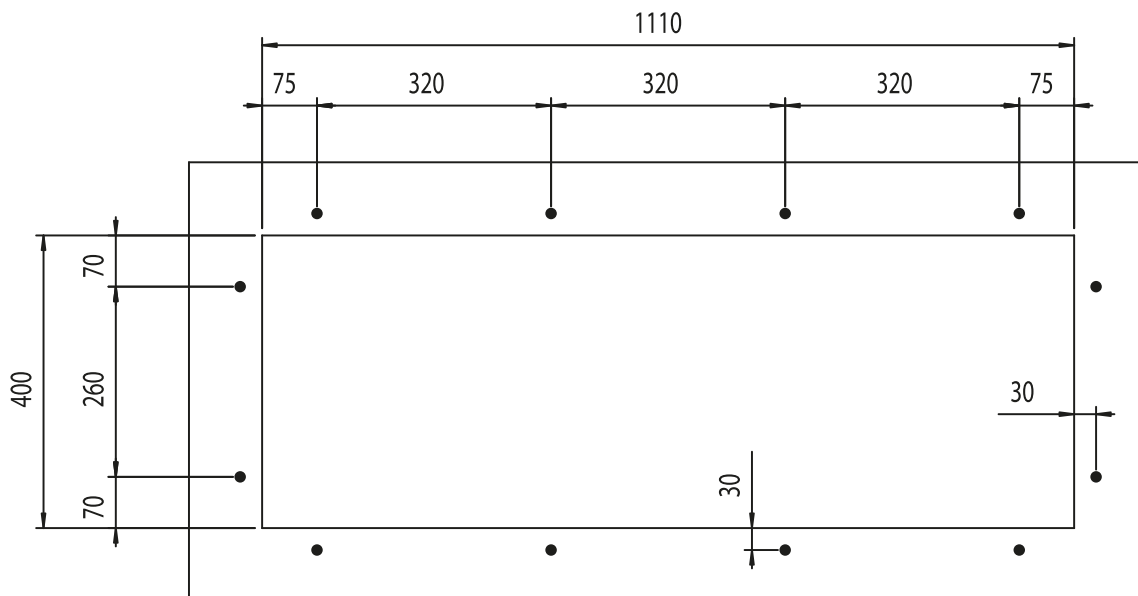

INSTALLAZIONE: Sottotop

MODELLO: FILOQUADRA sottotop

115 x 44 2V

Base 1200
Foro sottotop: 1110 x 400

Base 1200
Fitting hole: 1110 x 400

12 fori \varnothing 13 mm
profondità 15 mm

12 holes, each \varnothing 13 mm
depth 15 mm