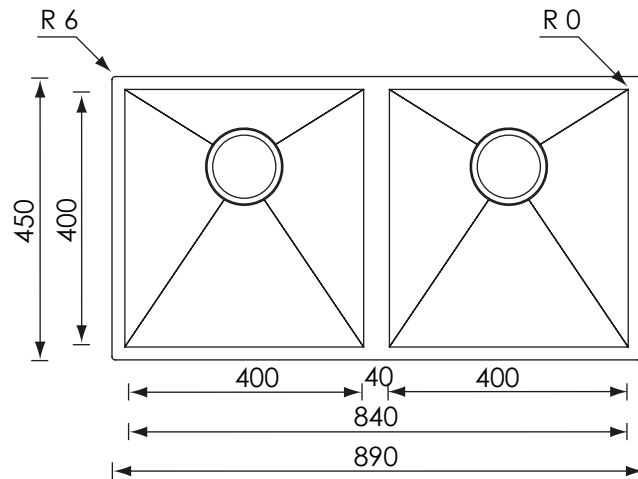

INSTALLAZIONE: Slim

MODELLO: FILOQUADRA

89 x 45 2V	Base 1000 Foro incasso: 870 x 430	Base 1000 Fitting hole: 870 x 430
------------	--------------------------------------	--------------------------------------

INSTALLAZIONE: Sottotop

MODELLO: FILOQUADRA

89 x 45 2V	Base 1000 Foro sottotop: 840 x 400	Base 1000 Fitting hole: 840 x 400
------------	---------------------------------------	--------------------------------------

INSTALLAZIONE: Filotop

MODELLO: FILOQUADRA

89 x 45 2V	Base 1000 Foro filotop: 870 X 430	Base 1000 Fitting hole: 870 X 430
------------	--------------------------------------	--------------------------------------