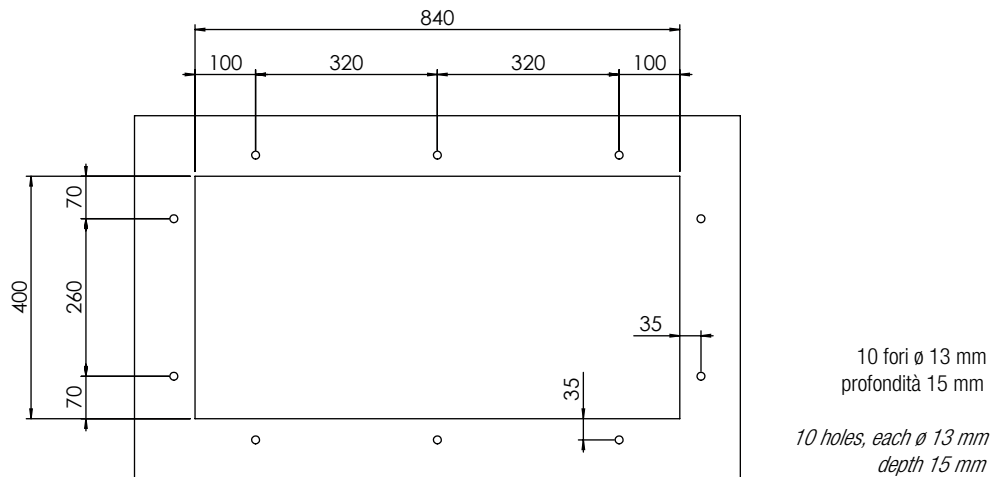

INSTALLAZIONE: Slim

MODELLO: FILOQUADRA

89 x 45 2V	Base 1000 Foro incasso: 870 x 430	Base 1000 Fitting hole: 870 x 430
------------	--------------------------------------	--------------------------------------

INSTALLAZIONE: Sottotop

MODELLO: FILOQUADRA

89 x 45 2V	Base 1000 Foro sottotop: 840 x 400	Base 1000 Fitting hole: 840 x 400
------------	---------------------------------------	--------------------------------------

INSTALLAZIONE: Filotop

MODELLO: FILOQUADRA

89 x 45 2V	Base 1000 Foro filotop: 870 X 430	Base 1000 Fitting hole: 870 X 430
------------	--------------------------------------	--------------------------------------