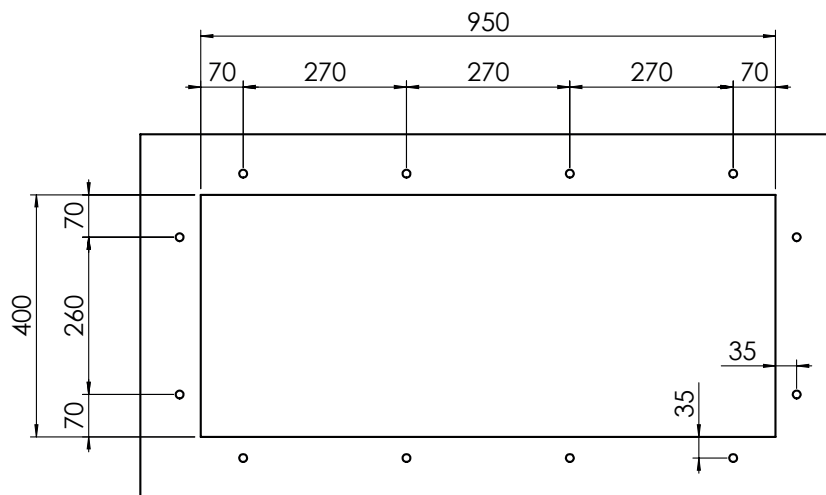

INSTALLAZIONE: Sottotop

MODELLO: MAJOR

100 x 45	Base 1200 Foro sottotop: 950 x 400	Base 1200 Fitting hole: 950 x 400
----------	---------------------------------------	--------------------------------------

12 fori \varnothing 13 mm
profondità 15 mm
*12holes, each \varnothing 13 mm
depth 15 mm*