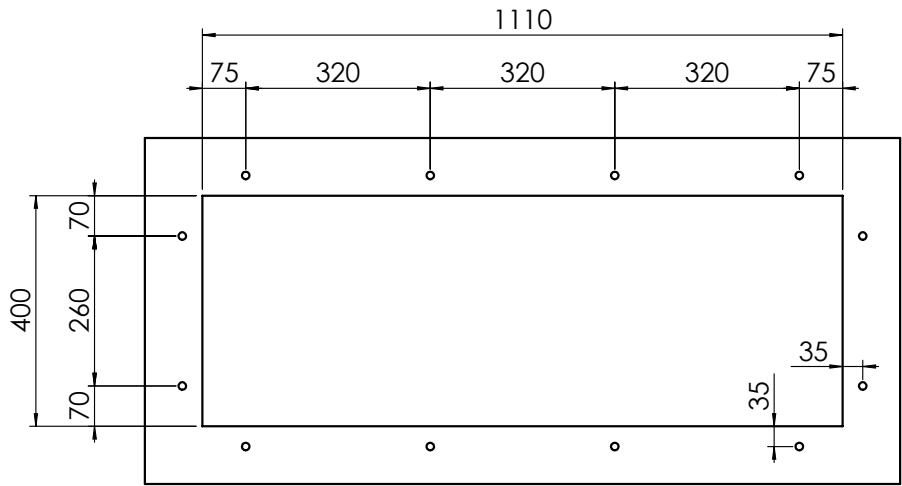

INSTALLAZIONE: Sottotop

MODELLO: MAJOR

116 x 45	Base 1200 Foro sottotop: 1110 x 400	Base 1200 Fitting hole: 1110 x 400
----------	--	---------------------------------------

12 fori \varnothing 13 mm
profondità 15 mm

*12 holes, each \varnothing 13 mm
depth 15 mm*