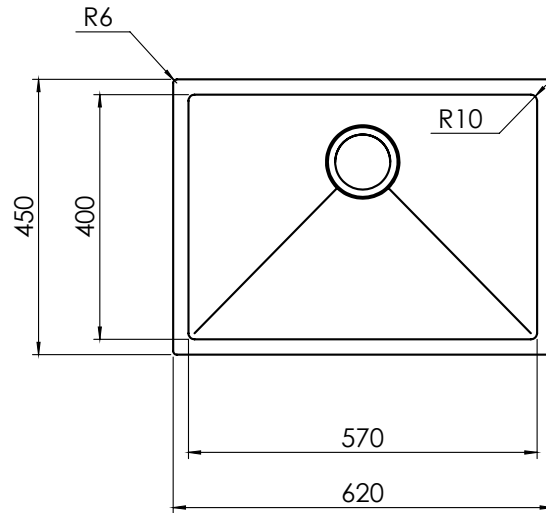

INSTALLAZIONE: Slim

MODELLO: FILORAGGIATO

62 x 45 x 19	Base 700 Foro incasso: 600 x 430	Base 700 Fitting hole: 600 x 430
--------------	-------------------------------------	-------------------------------------

INSTALLAZIONE: Sottotop

MODELLO: FILORAGGIATO

62 x 45 x 19	Base 700 Foro sottotop: 570 x 400 R10	Base 700 Fitting hole: 570 x 400 R10
--------------	--	---

8 fori \varnothing 13 mm
profondità 15 mm
8 holes, each \varnothing 13 mm
depth 15 mm

INSTALLAZIONE: Filotop

MODELLO: FILORAGGIATO

62 x 45 x 19	Base 700 Foro filotop: vedi schema	Base 700 Fitting hole: see diagram
--------------	---------------------------------------	---------------------------------------