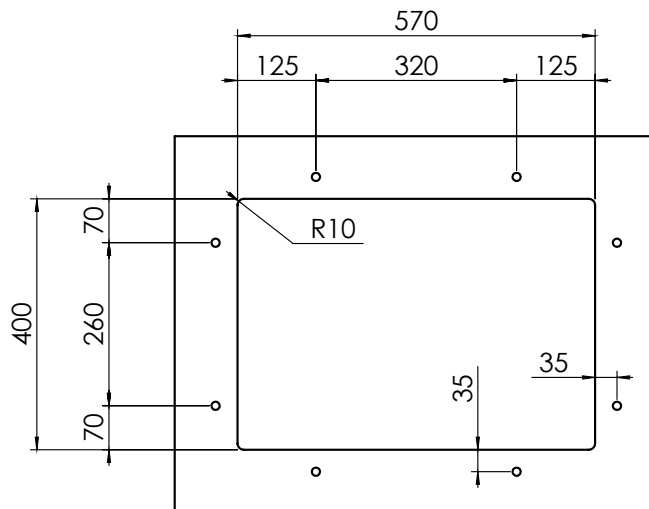

INSTALLAZIONE: Slim

MODELLO: FILORAGGIATO

62 x 45 x 19	Base 700 Foro incasso: 600 x 430	Base 700 Fitting hole: 600 x 430
--------------	-------------------------------------	-------------------------------------

INSTALLAZIONE: Sottotop

MODELLO: FILORAGGIATO

62 x 45 x 19	Base 700 Foro sottotop: 570 x 400 R10	Base 700 Fitting hole: 570 x 400 R10
--------------	--	---

8 fori \varnothing 13 mm
profondità 15 mm
8 holes, each \varnothing 13 mm
depth 15 mm

INSTALLAZIONE: Filotop

MODELLO: FILORAGGIATO

62 x 45 x 19	Base 700 Foro filotop: vedi schema	Base 700 Fitting hole: see diagram
--------------	---------------------------------------	---------------------------------------