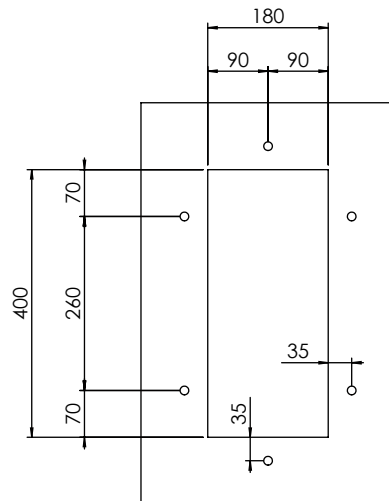

## INSTALLAZIONE: Slim

MODELLO: FILOQUADRA

23 x 45	Base 300 Foro incasso: 210 x 430	Base 300 Fitting hole: 210 x 430
---------	-------------------------------------	-------------------------------------

## INSTALLAZIONE: Sottotop

MODELLO: FILOQUADRA

23 x 45	Base 450 Foro sottotop: 180 x 400	Base 450 Fitting hole: 180 x 400
---------	--------------------------------------	-------------------------------------

6 fori  $\varnothing$  13 mm  
profondità 15 mm

6 holes, each  $\varnothing$  13 mm  
depth 15 mm

## INSTALLAZIONE: Filotop

MODELLO: FILOQUADRA

23 x 45	Base 300 Foro filotop: 210 X 430	Base 300 Fitting hole: 210 X 430
---------	-------------------------------------	-------------------------------------