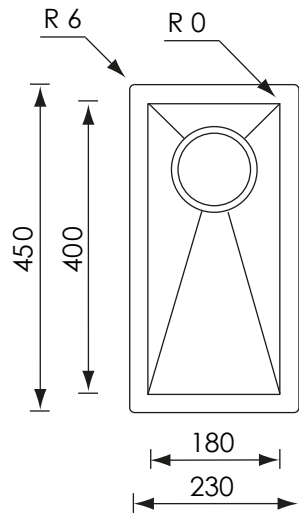

## INSTALLAZIONE: Slim

MODELLO: FILOQUADRA

23 x 45	Base 300 Foro incasso: 210 x 430	Base 300 Fitting hole: 210 x 430
---------	-------------------------------------	-------------------------------------

## INSTALLAZIONE: Sottotop

MODELLO: FILOQUADRA

23 x 45	Base 450 Foro sottotop: 180 x 400	Base 450 Fitting hole: 180 x 400
---------	--------------------------------------	-------------------------------------

6 fori  $\varnothing$  13 mm  
profondità 15 mm

6 holes, each  $\varnothing$  13 mm  
depth 15 mm

## INSTALLAZIONE: Filotop

MODELLO: FILOQUADRA

23 x 45	Base 300 Foro filotop: 210 X 430	Base 300 Fitting hole: 210 X 430
---------	-------------------------------------	-------------------------------------